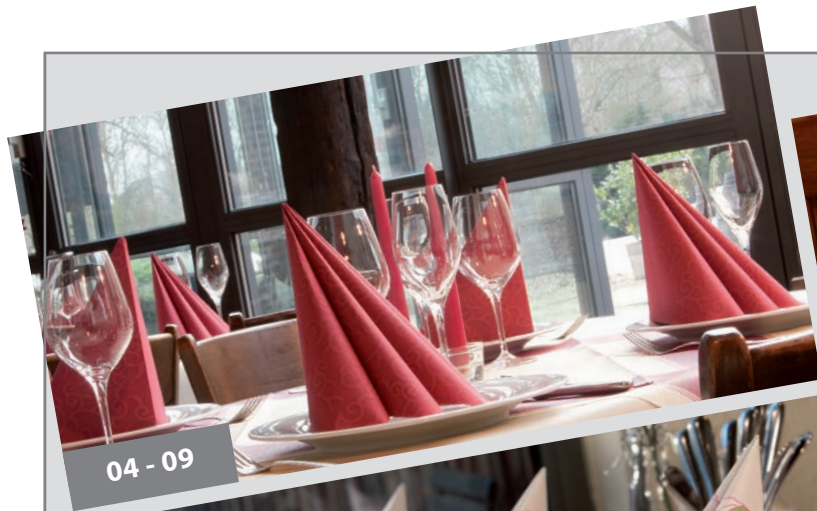

04 - 09

14 - 17

10 - 13

24 - 25

18 - 23

26 - 27

SIMPLICITY / TESSA – CASALI – DAMASCATO	04 - 09
SPICY / KIM – RUSSEL – BERRYROSE	10 - 13
NATURE / STEAM – ADELE – ANNABEL	14 - 17
ROYAL COLLECTION	18 - 23
SOFT SELECTION	24 - 25
SOFT SELECTION PLUS	26 - 27
ÜBERSICHT QUALITÄTEN | OVERVIEW QUALITIES | PANORAMICA QUALITÀ	28 - 29
FARBÜBERSICHT | COLOUR OVERVIEW | PANORAMICA DEI COLORI	30

/PROFESSIONAL LINE 2015

LEGENDE | LEGEND | LEGENDA

☐ Versandeinheit (Pkg. pro Karton x Stk. pro Pkg.) | Dispatch unit (packs per carton x pieces per pack) | Unità di spedizione (confezioni per cartone x pezzi per confezione)